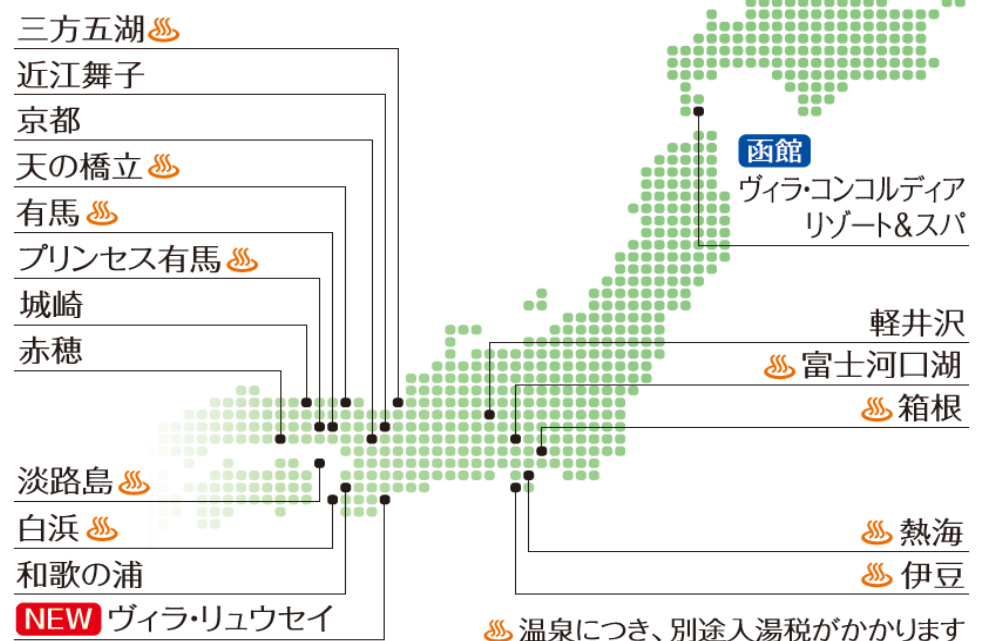

## 実施ホテル

関西エリア：GRE淡路島・プリンセス有馬  
関東エリア：GRE熱海・プリンセス富士河口湖  
※上記4ホテル以外のホテル及び同一ホテル連泊は対象外

## 対象期間

1泊目が6月30日(水)泊まで

## 特典

上記4ホテルの間で、2泊ご宿泊の場合、

**2泊目宿泊料金が50%オフ**

- ※2泊目の指定ホテルで1泊2食付き宿泊料金が割引対象
- ※3泊目以降割引なし(2泊のセットプラン)
- ※バースデーキャンペーンは初日に適用(2泊目はポイント3倍のみ)
- ※小学生以下、中学生のジュニアプランは、割引対象外です
- ※同一ホテルの連泊は割引対象外となります

◇ お知らせ ◇

**大好評につき ザ グラン リゾート全ホテル キャンペーン料金継続中!!!**

【営業ホテル】 ザ グラン リゾートプリンセス有馬 ザ グラン リゾートプリンセス富士河口湖  
ザ グラン リゾートエレガント淡路島 ザ グラン リゾートエレガント熱海  
ザ グラン リゾートエレガント軽井沢 ザ グラン リゾート近江舞子

- ※「ザ グラン リゾートエレガント軽井沢」は、6月1日(火)泊より素泊り又は朝食付のみ承ります。
- ※変更時は、改めて会報誌・ホームページ等でお知らせ致します。