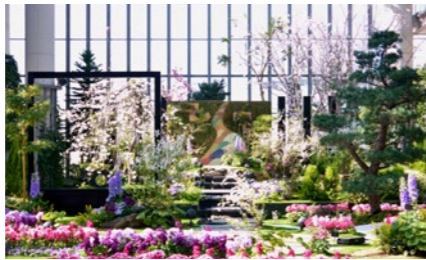

### ◆菜の花まつり

開催中～4/22(日)

## 淡路夢舞台温室 奇跡の星の植物館

GRE淡路島から車で約5分