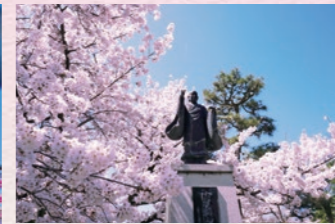

### ◆春の山野草展

4/28(土)～30(月・休)

「春の特別拝観」  
開催中～4月12日(木)

450年ぶりに狩野元信作の文殊・普賢菩薩像が公開されます。

## ① 妙顕寺

京都初の日蓮宗道場として創建。太閤豊臣秀吉ゆかりの寺で、山門前では紅しだれ桜が出迎えてくれます。境内にはソメイヨシノやしだれ桜が咲き誇り、特に本堂裏の庫裏や方丈まわりは、観光客も少なくゆつくりと桜を楽しめる穴場です。