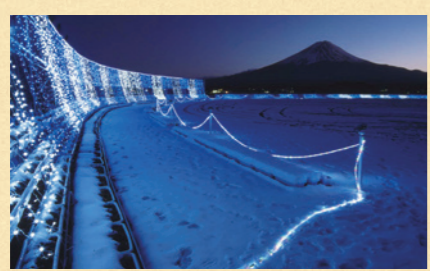

一番の楽しみは **ホテルから眺める富士山**
プリンセス富士河口湖の魅力の一つは、客室、レストラン、大浴場から望む絶景富士山。世界遺産富士を間近に眺めるひときは、ここならではの贅沢です。

絶好のロケーションで ウインタースポーツ

スキー
ふじてんスノーリゾート
12月5日(土)～4月3日(日)
富士山を間近に望む絶好のロケーションに、初級から上級までのコースがそろう、お子様におすすめのキッズゲレンデも完備。
ホテルから車で約10分
問合せ ふじてんスノーリゾート 0555-85-2000

スケート
富士急ハイランド
3月27日(日)まで
開放感あふれる屋外スケートリンク。夜は5万5千球のイルミネーションが輝く中で、スケートを楽しめます。
ホテルから車で約7分
問合せ 富士急ハイランド 0555-23-2111

冬の風物詩
ダイヤモンド富士
ダイヤモンド富士とは、富士山頂に太陽が重なる瞬間、ダイヤモンドのように輝いて見える現象のこと。山中湖畔は夕暮れ時に見事なダイヤモンド富士を見ることができます。
※鑑賞期間など詳しくは下記までお問い合わせください。
ホテルから車で約20分
問合せ 山中湖観光協会 0555-62-3100

今年10月オープン!
忍野 しのびの里
忍野八海の近くに体験型忍者アトラクションがオープンしました。手裏剣道場と仕掛け満載のからくり屋敷があり、ご家族連れでお楽しみいただけます。
ホテルから車で約20分
入園料 大人(中学生以上) 700円
子ども(3歳以上) 400円
時間 9:00～17:00(最終入場16:30)年中無休
問合せ 0555-84-1122

イベントガイド

光のナイアガラ&ウェーブ
12月1日(火)～1月31日(日)
午後5時～8時
大石公園
ホテルから車で約10分
全長280m高さ3mの光の滝と波が出現。富士山と河口湖を望む大石公園が幻想的なイルミネーションで包まれます。

河口湖冬花火
1月16日(土)～2月21日(日)
毎週土・日曜、2月23日(火)
午後8時～8時20分
大池公園 ホテルから車で約5分
河口湖の冬の風物詩。澄み切った夜空に花火が華麗に映え、湖面がきらびやかに輝きます。

西湖樹氷まつり
1月30日(土)～2月7日(日)
西湖野鳥の森公園
ホテルから車で約20分
高さが約10mにもなる樹氷は迫力満点です。ライトアップで照らされた景色も見ごたえあり。

山中湖 DIAMOND FUJI WEEKS & アイスキャンドルフェスティバル
2月1日(月)～2月22日(月)
午後5時～8時
山中湖畔 ホテルから車で約20分
富士山を背景に、数千個のアイスキャンドルが湖畔を彩ります。